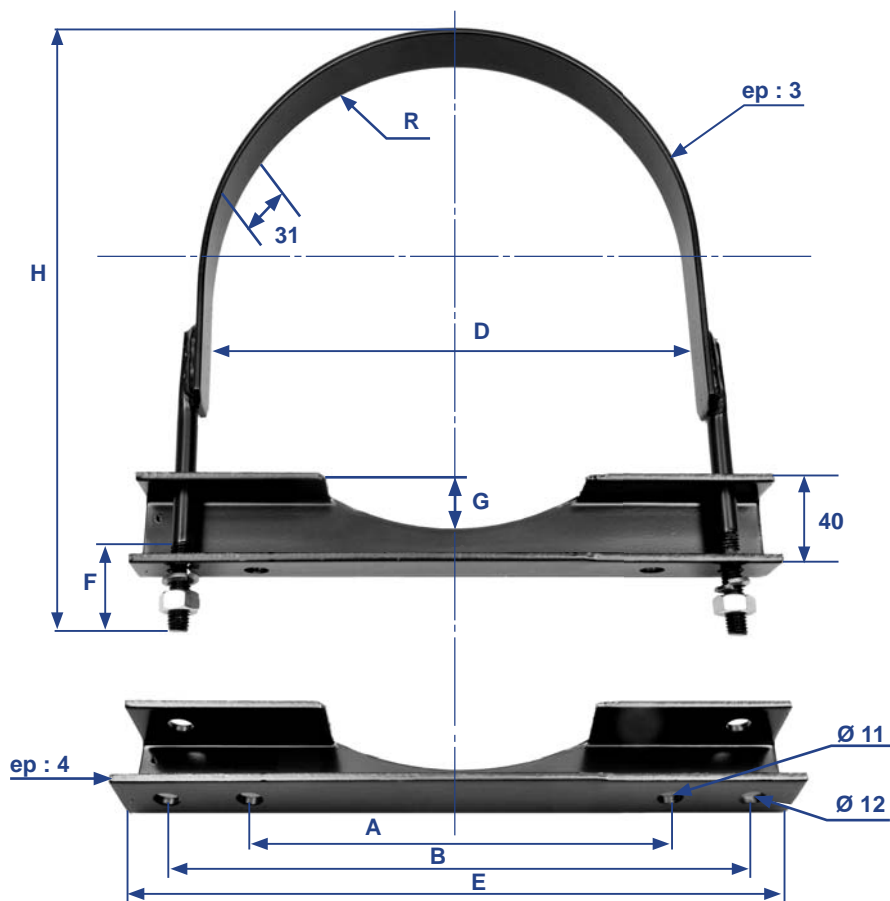

Acier revêtu de peinture noir mat. Filetage M10.

Collier « BRIDE » vendu à l'unité démonté dans sachet plastique :
1 Sangle + 1 Support + 2 Rondelles « Grower » + 2 Ecrus standard M10.

Réf. ALK	Diamètre Réservoir = D	R	A	B	E	F	G	H
87.206.00	206	103	130	218	250	70	16	258
87.246.00	246	123	180	258	290	70	16	298
87.276.00	276	138	180	288	320	70	17	331
87.310.00	310	155	200	322	354	70	18	364
87.396.00	396	198	250	408	440	70	18	449

Dimensions en millimètres

D = Diamètre Extérieur du Réservoir en mm - ep (mm) = épaisseur