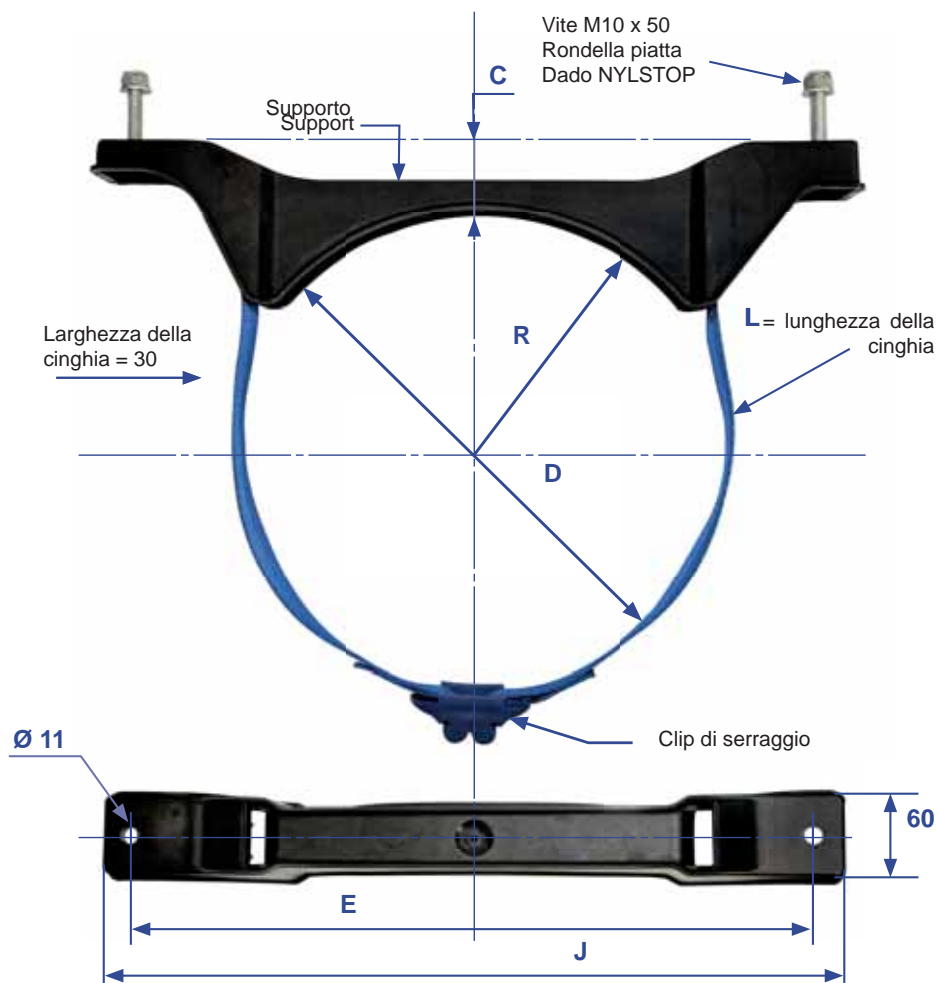

# Fascette 100% « COMPOSITO »

COMPOSITO

**Fascetta « COMPOSITO »** venduta singolarmente e imballata in una confezione di plastica : 1 supporto composito + 1 cinghia in poliester + 1 clip + 2 viti M10 x 50 + 2 rondelle piatte + 2 dadi NYLSTOP M10.

Rif. ALK	Serbatoio Diametro = D	R	C	E	J	L
74.300.00	300	150	43	430	475	2000
74.310.00	310	155	43	430	475	2000
74.320.00	320 (*)	160	43	430	475	2000
74.328.00	328	164	43	430	475	2000
74.330.00	330	165	43	430	475	2000

Dimensioni in millimetri

D = Diametro esterno del serbatoio in mm

(\*) 74.320.00= Réf.RVI: 50.10.051.524